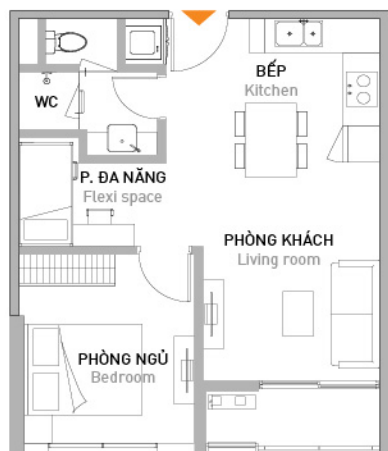

SKY
45
1 P N + 1

MẶT BẰNG CĂN ĐIỂN HÌNH
Typical floor plan

P. Khách & Bếp Living room & kitchen : 22m²
Phòng ngủ Bedroom : 10m²
P. Đa năng Flexi space : 3,6m²
Phòng tắm Bathroom : 3,8m²
Ban công Balcony: 3,5m²

Sky apartments will be handed over with fire rated entry doors, wall mounted AC, floor and ceiling finishes, lights. Kitchen and bathroom completed with appliances.

KHI ĐAM MÊ LIÊN KỀ NHÀ BẠN

Căn hộ sky45 đã hoá giải bài toán không gian một cách khoa học, thông minh, là lựa chọn thích hợp cho những gia đình trẻ với 1 phòng ngủ, 1 nhà vệ sinh, ban công và đặc biệt là một không gian đa năng dễ dàng sáng tạo thành phòng làm việc hay phòng ngủ.